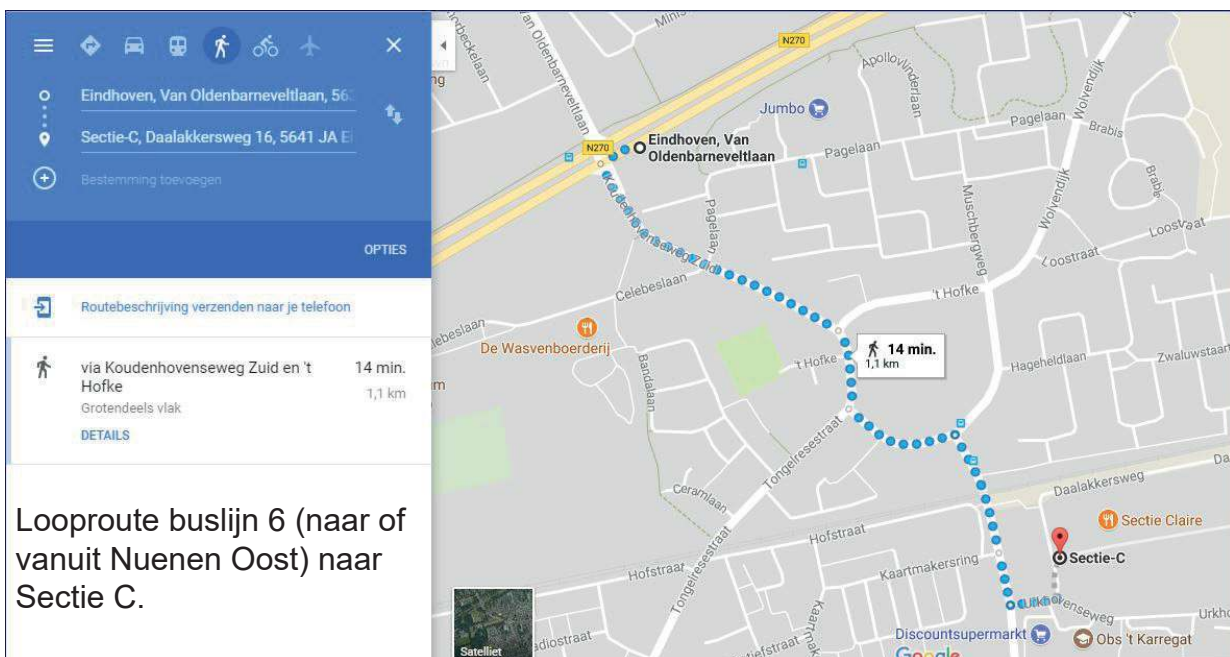

Openbaar vervoer vanaf Eindhoven CS:

a) Lijn 5 richting 't Hofke

b) Lijn 6 naar/vanuit Nuēnen Oost

Komt u met eigen vervoer, dan rijdt u het terrein op door de hoofdpoot en gaat onder de slagboom door het terrein van Sectie C op (rode stippen op de kaart hiernaast).

HartKwadraat bevindt zich op de 1e verdieping in pand 6 (tweede gebouw op het terrein aan de linkerkzijde). U parkeert direct naast het gebouw.

U komt binnen via de stalen trap terzijde van het gebouw.

Mocht de hoofdpoot gesloten zijn, belt u dan met nummer 06 1375 7539 en wij openen de poort voor u.