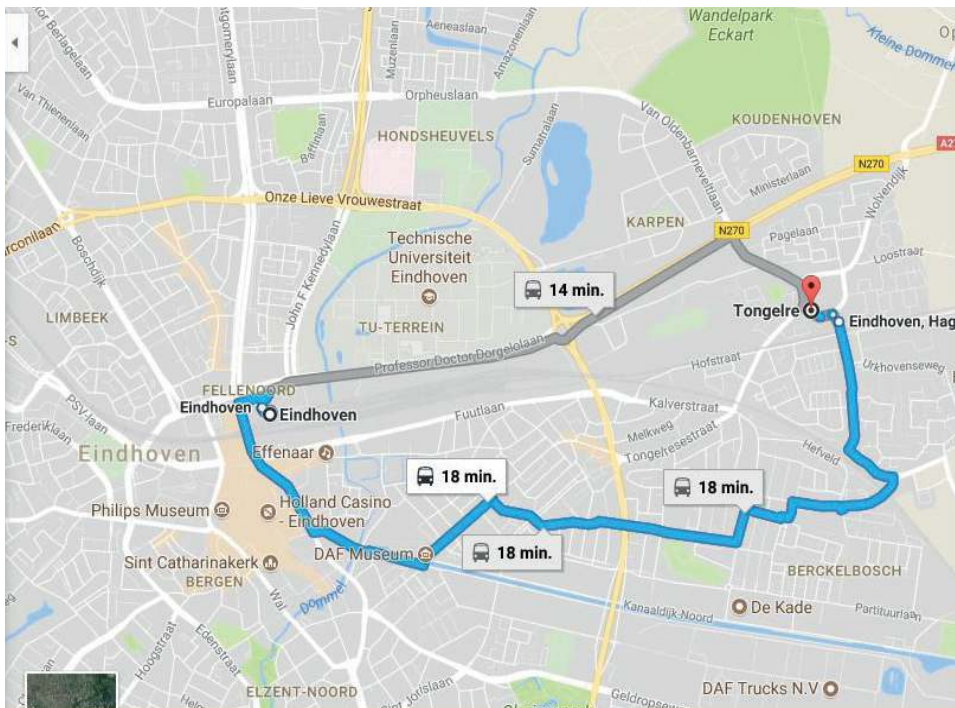

Openbaar vervoer vanaf Eindhoven CS:

a) Lijn 5 richting 't Hofke

b) Lijn 6 naar/vanuit Nuēnen Oost

Komt u met eigen vervoer, dan rijdt u het terrein op door de hoofdpoot en gaat onder de slagboom door het terrein van Sectie C op (rode stippen op de kaart hiernaast).

HartKwadraat bevindt zich op de 1e verdieping in pand 6 (tweede gebouw op het terrein aan de linkerkzijde). U parkeert direct naast het gebouw.

U komt binnen via de stalen trap terzijde van het gebouw.