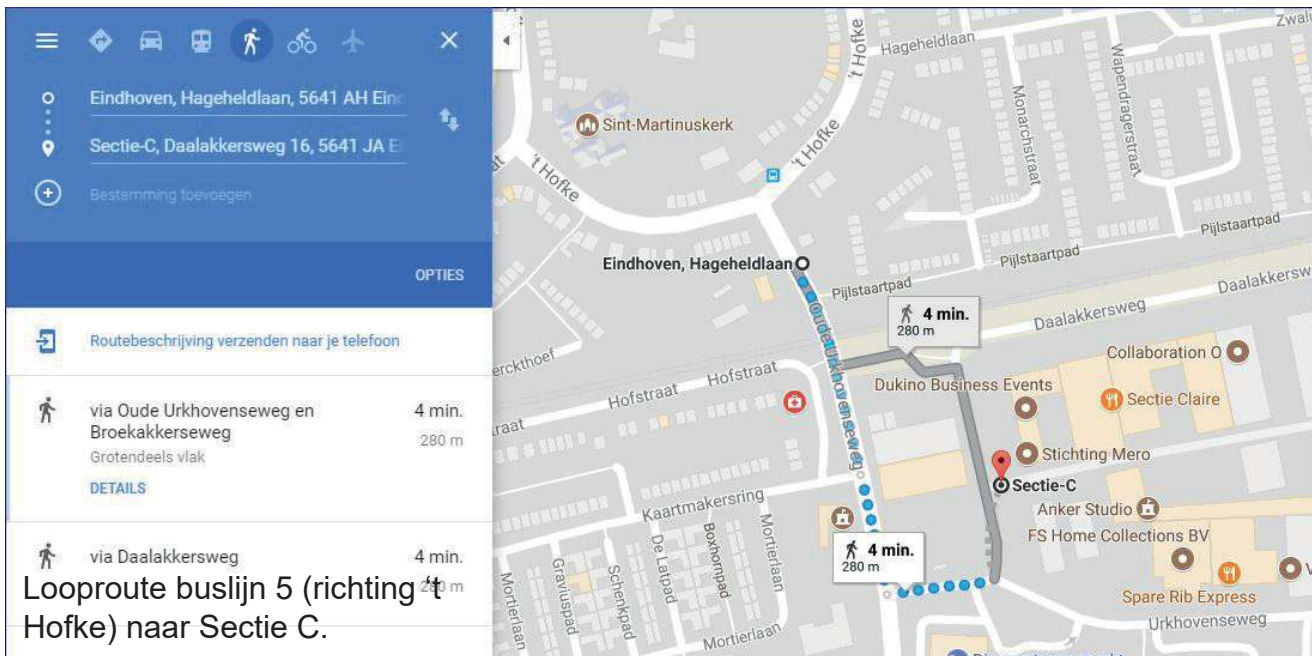

Openbaar vervoer vanaf Eindhoven CS:

a) Lijn 5 richting 't Hofke

b) Lijn 6 naar/vanuit Nuēnen Oost

Komt u met eigen vervoer, dan rijdt u het terrein op door de hoofdpoot en gaat onder de slagboom door het terrein van Sectie C op (rode stippen op de kaart hiernaast).

HartKwadraat bevindt zich op de 1e verdieping in pand 6 (tweede gebouw op het terrein aan de linkerkzijde). U parkeert direct naast het gebouw.

U komt binnen via de stalen trap terzijde van het gebouw.

Mocht de hoofdpoot gesloten zijn, belt u dan met nummer 06 1375 7539 en wij openen de poort voor u.